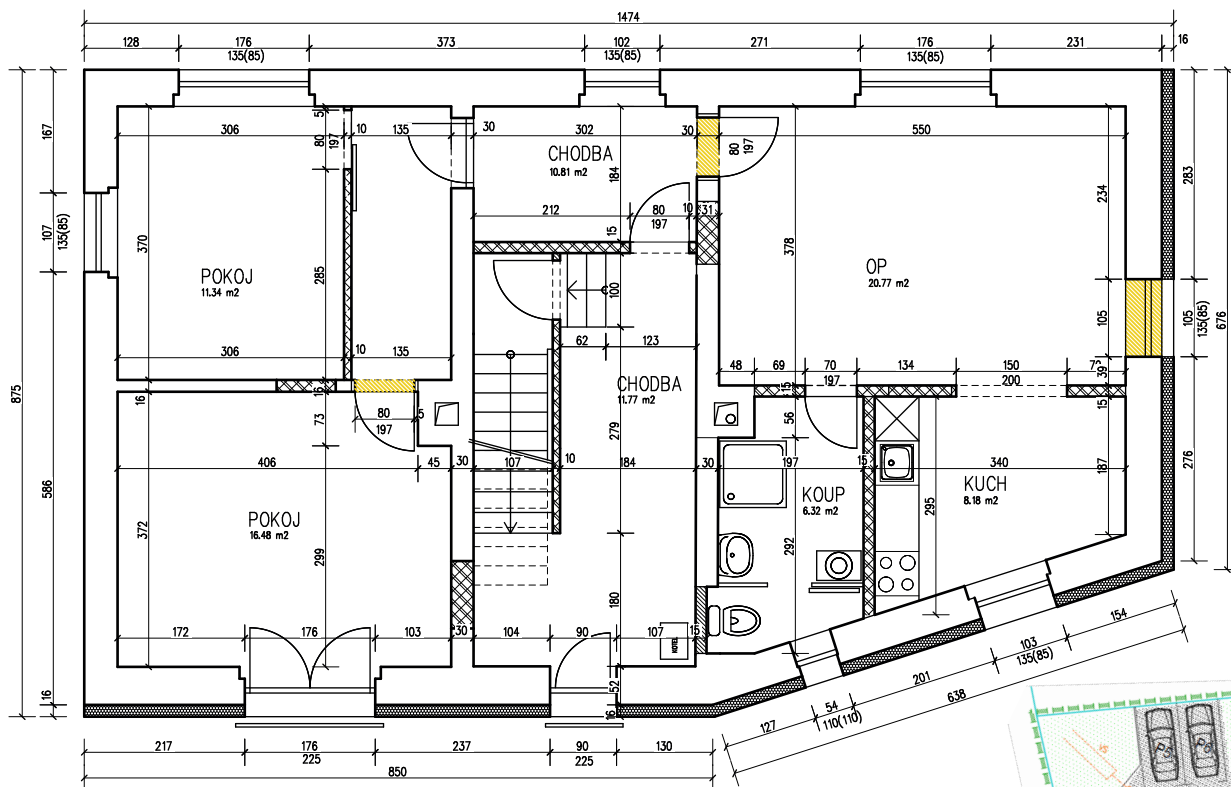

## Byt číslo 47/2 typ 3+1 podlaží 2.NP

### Výměry bytu

Obývací pokoj	20,7 m <sup>2</sup>
Pokoj/Ložnice	16,5 m <sup>2</sup>
Pokoj/Ložnice	11,3 m <sup>2</sup>
Kuchyň	8,2 m <sup>2</sup>
Koupelna s WC	6,3 m <sup>2</sup>
Chodba	10,8 m <sup>2</sup>
<b>Vnitřní užitná plocha</b>	<b>73,8 m<sup>2</sup></b>
Užitná místnost na pozemku	27,0 m <sup>2</sup>