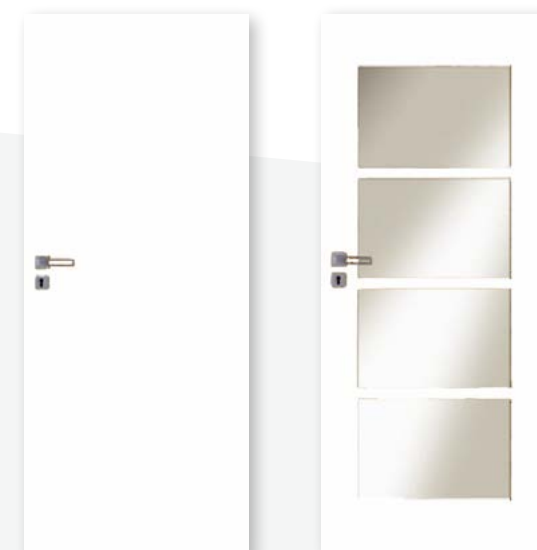

Interiérové dveře INTER-AMBER plně hladké A00
bezfalcové