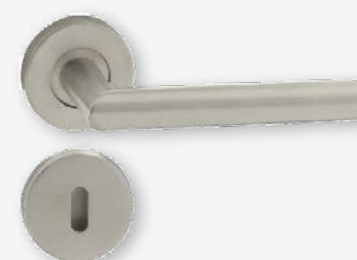

# Dveře

- Příslušenství

ilustrační foto

**Interiérové dveře INTER-AMBER plně hladké A00**  
bezfalcové

**Interiérové dveře INTER-AMBER prosklené AS4**  
bezfalcové

120 bílá

**Interiérové kování TYP A BB na klíč**

**Interiérové kování TYP A BB s WC zámekem**

**Obložková zárubeň**