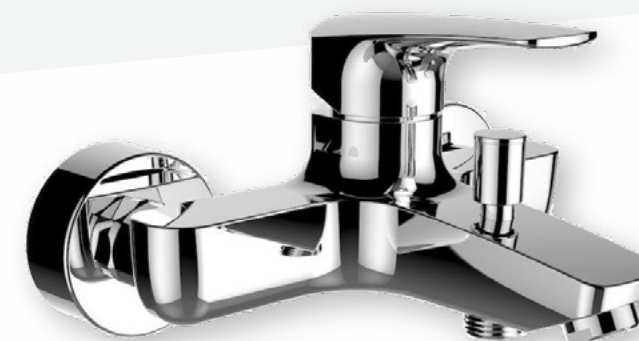

Vanová nástěnná baterie bez příslušenství
chrom
Značka: Laufen
Kód zboží: H3212070044001